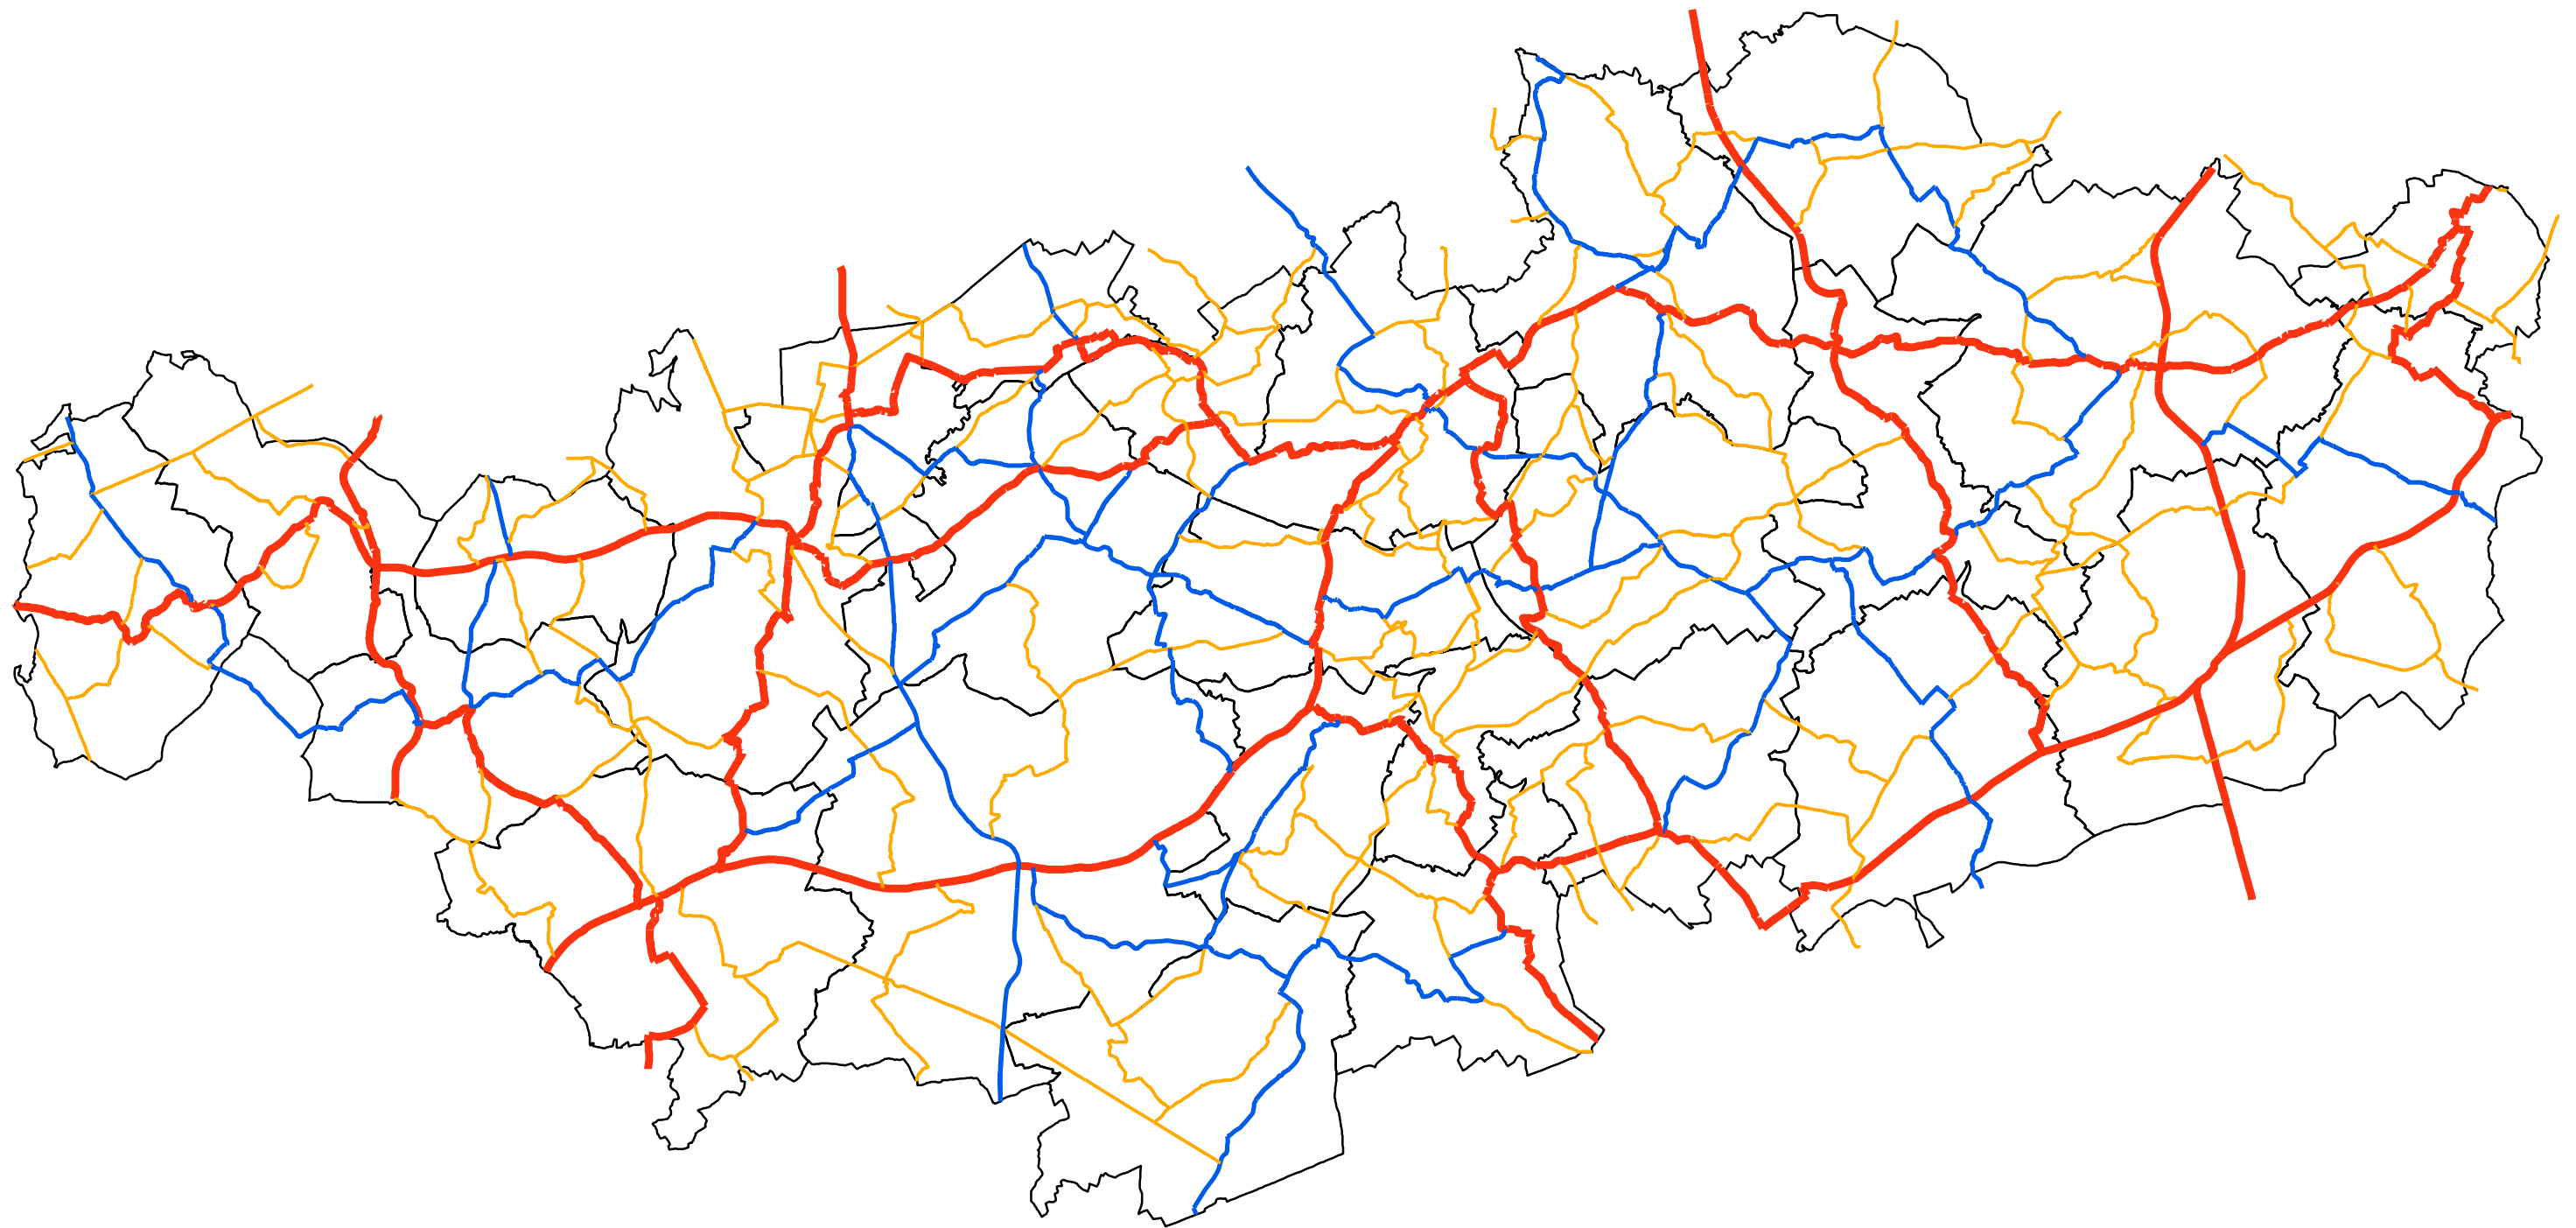

# Schéma directeur des itinéraires cyclables provinciaux à points-nœuds

## Itinéraires cyclables provinciaux à points-nœuds

-  Réseau primaire
-  Réseau secondaire
-  Réseau tertiaire
-  Communes\_PBW

0 2,5 5 Km

Le Brabant wallon

1/12/2015

Réalisation : Service du développement territorial et environnemental

Cartographie : A.Mespreuve

Données : H.Fanal