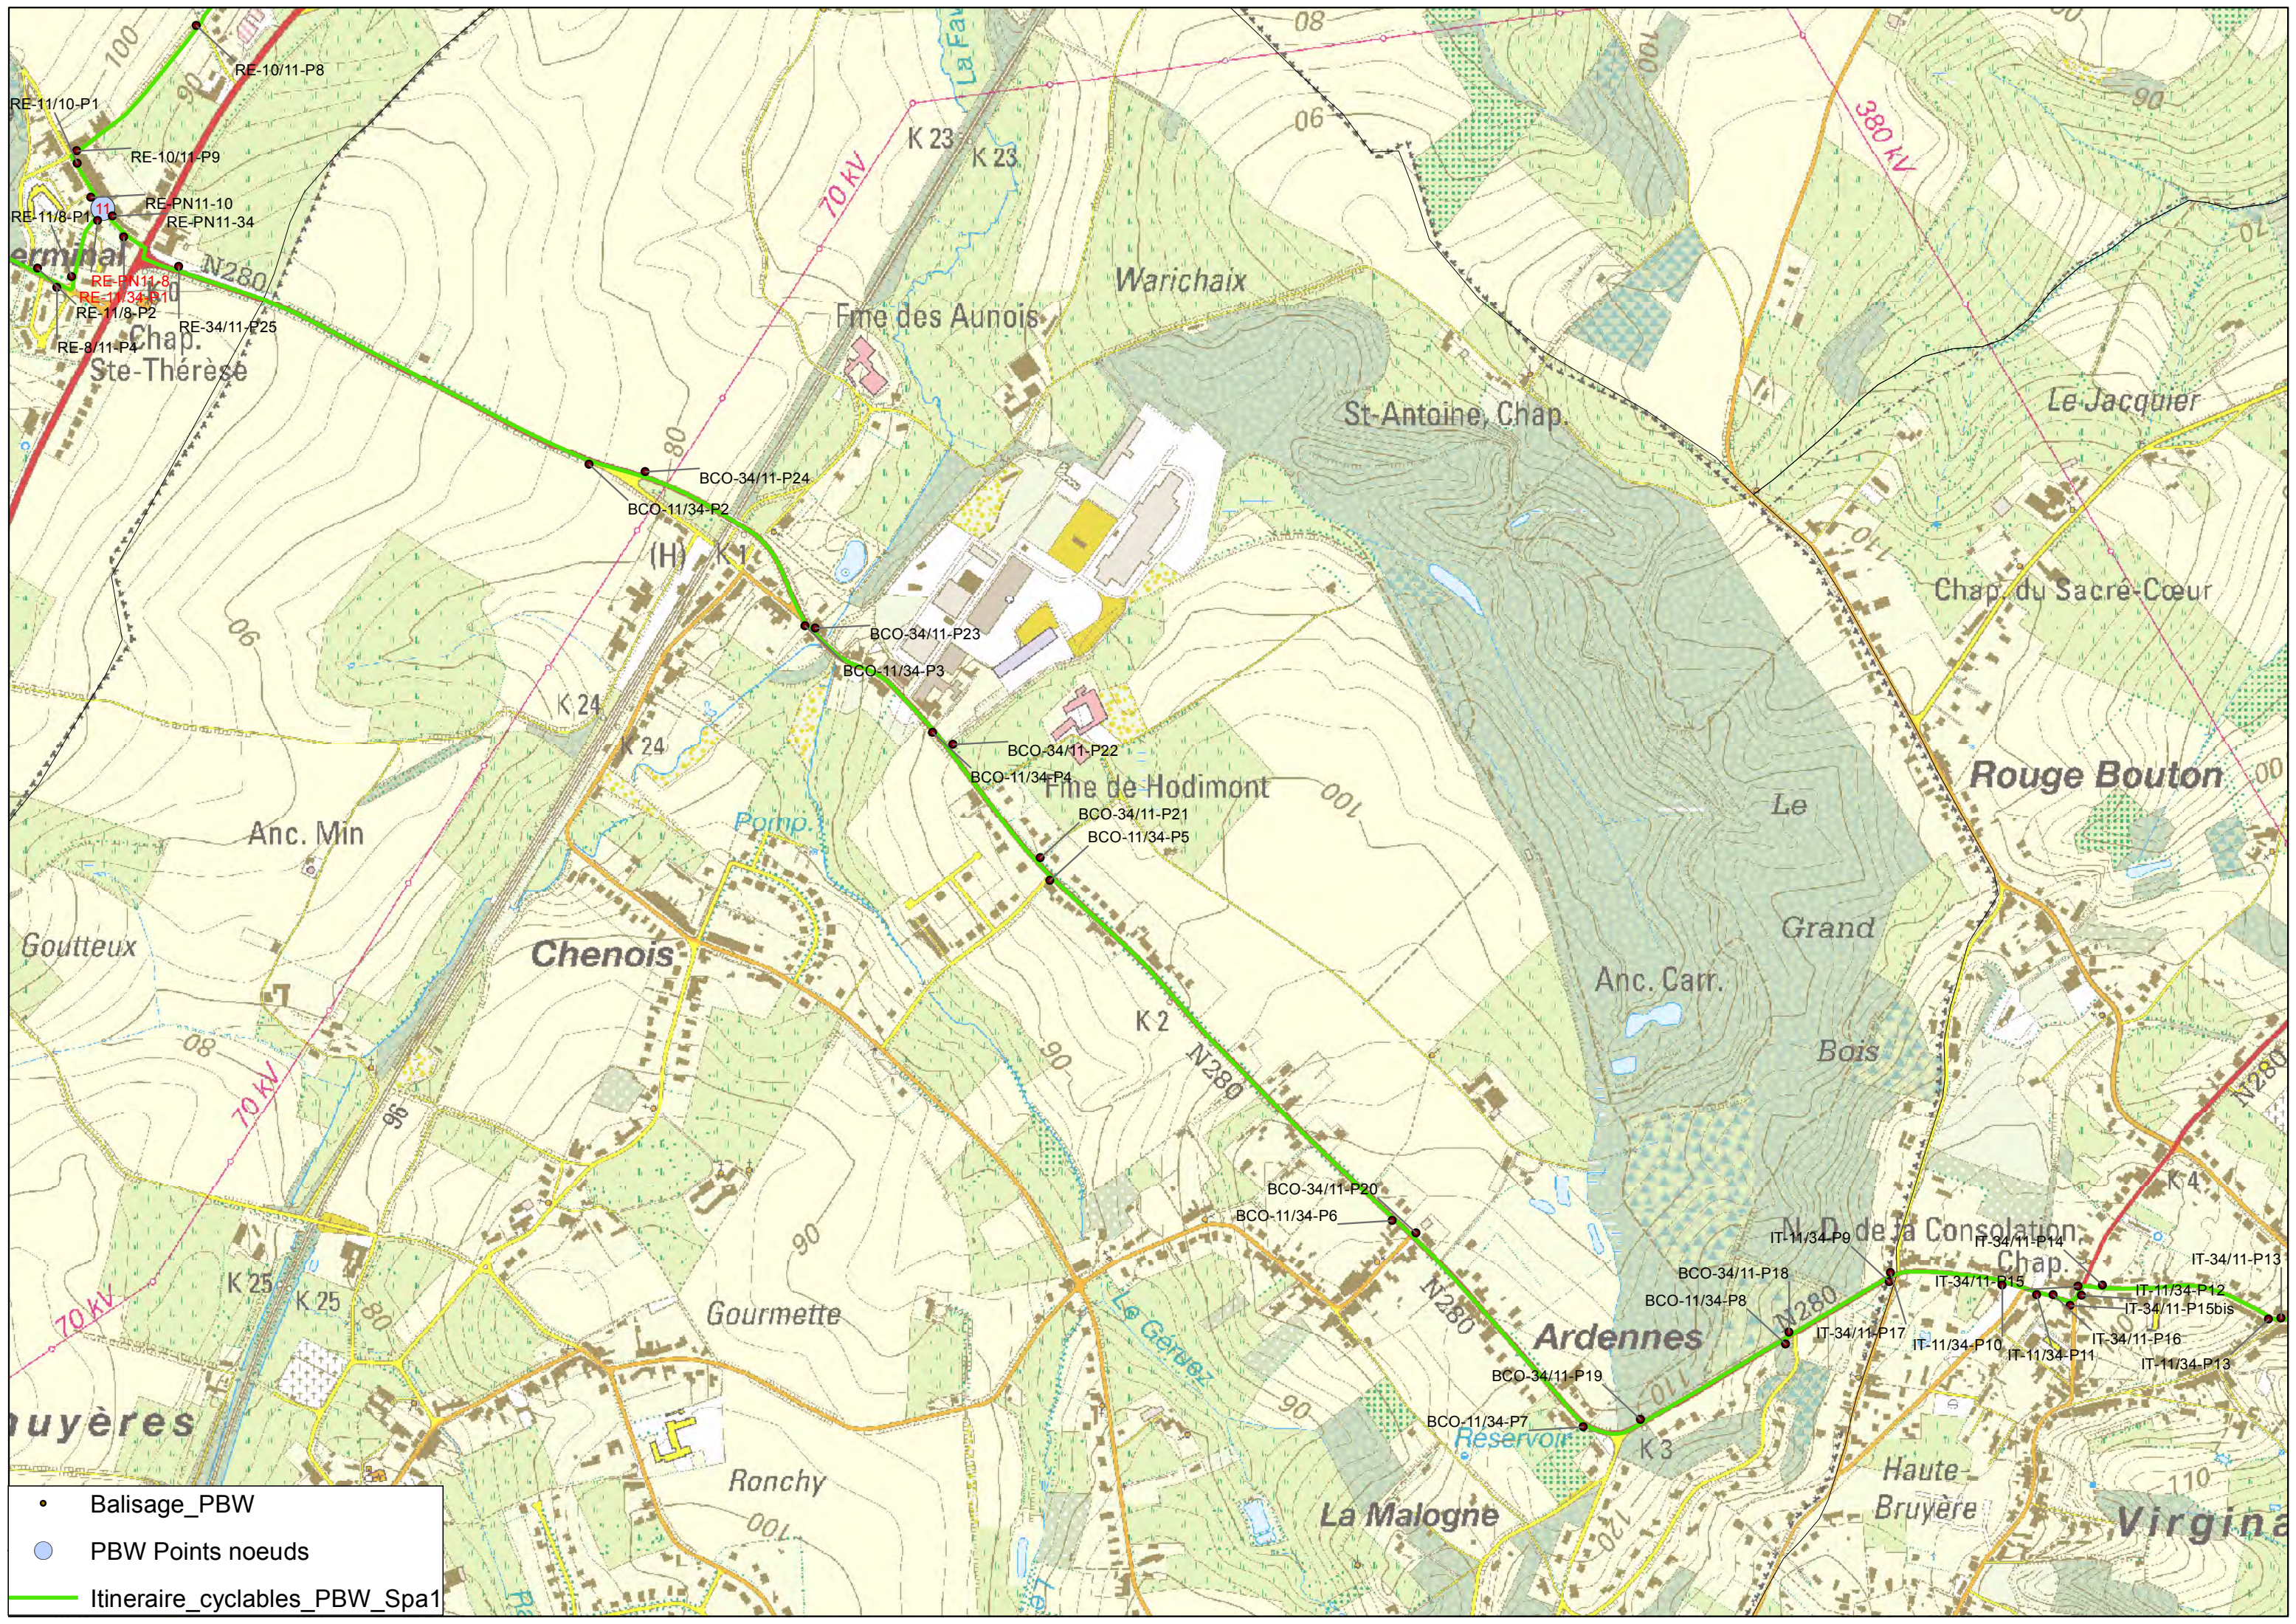

RE-PN3-2

RE-PN3-16

RE-PN3-quatro

RE-PN3-ter

RE-PN3-bis

3

RE-PN3-4

- Balisage_PBW
- PBW Points noeuds
- Itineraire_cyclables_PBW_Spa1

70KV

70KV

380KV

ermite
 Chap. Ste-Thérèse
 Anc. Min
 Goutteux
 Chenois
 Gourmette
 Ronchy
 La Malogne
 Haute Bruyère
 Virginia

Fine des Aunois

Warichaix

St Antoine, Chap

Chap du Sacré-Cœur